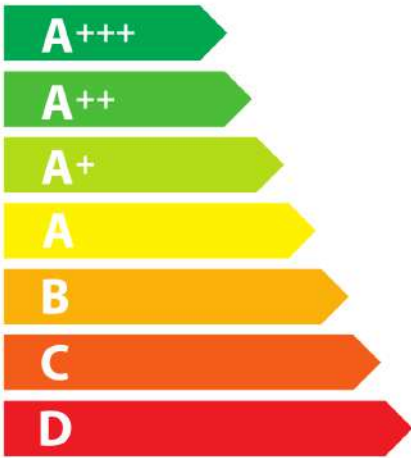

ENERG
енергия · ενεργεια

ELICA

HI03XXI-008-001

37
kWh/annum

ABCDEFG

—

ABC**C**DEFG

59 dB